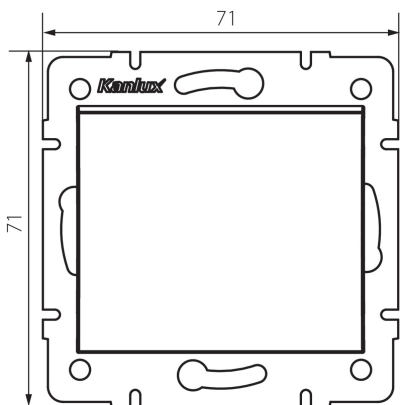

25187 LOGI 02-1021-143 sr

Електрически ключ

5905339251879

Обикновено отвореният превключвател се използва за управление на времевите релета с импулс (управление на веригата на лампата или група лампи, управление на порти и механизми на вратата).

ОБЩИ ДАННИ:

Цвят: сребърен

Място на монтаж: за вграждане в стена

Широчина [mm]: 71

Височина [mm]: 71

Diameter of an installation box: 60

Installation depth: 25

ТЕХНИЧЕСКИ ДАННИ:

Номинално напрежение [V]: 250 AC

Material of contacts: CuZn70

Вид клема: винтова клема

Пластмаса: ABS

Брой лостове: 1

Номинален ток [AX]: 10

Степен на защита IP: 20

ЛОГИСТИЧНИ ДАННИ:

Височина на единична опаковка [cm]: 14

Тегло на кашон [kg]: 9.87

Ширина на кашон [cm]: 25.5

Височина на кашон [cm]: 32

Дължина на кашон [cm]: 44

Вместимост на кашон [m³]: 0.035904

25187 LOGI 02-1021-143 sr

Електрически ключ