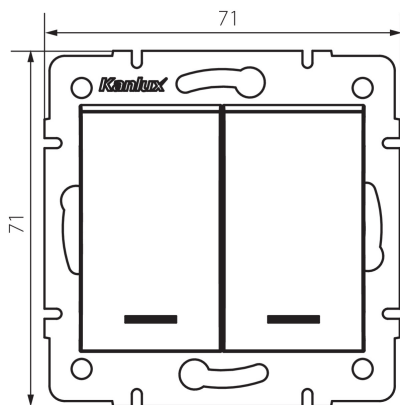

25189 LOGI 02-1023-143 sr

Двоен електрически ключ LED

5905339251893

Обикновено отворен преклуквател - звънецът се използва за управление на механизмите на релето на звънеца. Преклуквателът има LED подсветка и няма отпечатък върху ключа.

ОБЩИ ДАННИ:

Цвят: сребърен

Място на монтаж: за вграждане в стена

Подсветка: да

Широчина [mm]: 71

Височина [mm]: 71

Diameter of an installation box: 60

Installation depth: 25

ТЕХНИЧЕСКИ ДАННИ:

Номинално напрежение [V]: 250 AC

Material of contacts: CuZn70

Вид клема: винтова клема

Пластмаса: ABS

Брой лостове: 2

Номинален ток [AX]: 10

Степен на защита IP: 20

Височина на единична опаковка [cm]: 14

Тегло на кашон [kg]: 10.4004

Ширина на кашон [cm]: 25.5

Височина на кашон [cm]: 32

Дължина на кашон [cm]: 44

Вместимост на кашон [m³]: 0.035904

25189 LOGI 02-1023-143 sr