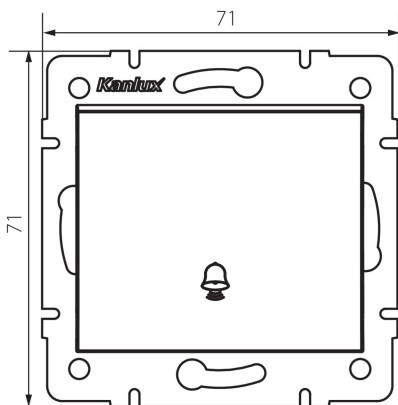

25190 LOGI 02-1030-143 sr

Ключ бутон "звънец"

5905339251909

ОБЩИ ДАННИ:

Цвят: сребърен

Място на монтаж: за вграждане в стена

Подсветка: да

Широчина [mm]: 71

Височина [mm]: 71

Diameter of an installation box: 60

Installation depth: 25

ТЕХНИЧЕСКИ ДАННИ:

Номинално напрежение [V]: 250 AC

Material of contacts: CuZn70

Вид клема: винтова клема

Пластмаса: ABS

Брой лостове: 1

Номинален ток [AX]: 10

Степен на защита IP: 20

ЛОГИСТИЧНИ ДАННИ:

Как е опаковано: 10

Количество бройки в междинна опаковка: 10

Количество бройки в сборна опаковка: 120

Единично нето тегло [g]: 72

Дължина на кашон [cm]: 44

Вместимост на кашон [m³]: 0.035904

25190 LOGI 02-1030-143 sr

Ключ бутон "звънец"