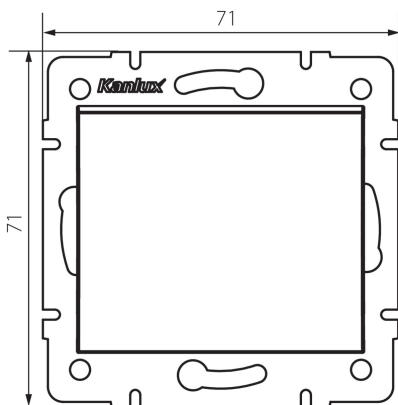

25191 LOGI 02-1050-143 sr

Стълбищен ключ

5905339251916

ОБЩИ ДАННИ:

Цвят: сребърен

Място на монтаж: за вграждане в стена

Подсветка: не

Широчина [mm]: 71

Височина [mm]: 71

Diameter of an installation box: 60

Installation depth: 25

ТЕХНИЧЕСКИ ДАННИ:

Номинално напрежение [V]: 250 AC

Material of contacts: CuZn70

Вид клема: винтова клема

Пластмаса: ABS

Брой лостове: 1

Номинален ток [AX]: 10

Степен на защита IP: 20

ЛОГИСТИЧНИ ДАННИ:

Как е опаковано: 10

Количество бройки в междинна опаковка: 10

Количество бройки в сборна опаковка: 120

Единично нето тегло [g]: 70

Дължина на кашон [cm]: 44

Вместимост на кашон [m³]: 0.035904

25191 LOGI 02-1050-143 sr

Стълбищен ключ