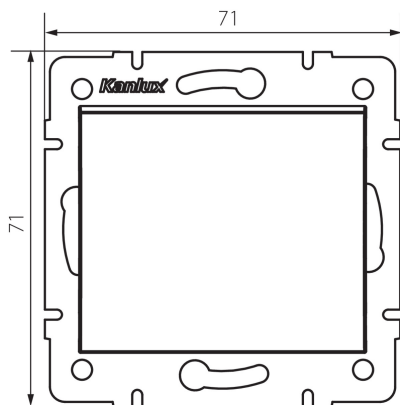

25193 LOGI 02-1070-143 sr

Кръстат ключ

5905339251930

ОБЩИ ДАННИ:

Цвят: сребърен

Място на монтаж: за вграждане в стена

Подсветка: не

Широчина [mm]: 71

Височина [mm]: 71

Diameter of an installation box: 60

Installation depth: 25

ТЕХНИЧЕСКИ ДАННИ:

Номинално напрежение [V]: 250 AC

Material of contacts: CuZn70

Вид клема: винтова клема

Пластмаса: ABS

Брой лостове: 1

Номинален ток [AX]: 10

Степен на защита IP: 20

ЛОГИСТИЧНИ ДАННИ:

Как е опаковано: 10

Количество бройки в междинна опаковка: 10

Количество бройки в сборна опаковка: 120

Единично нето тегло [g]: 74

Грамаж [g]: 86

Дължина на единична опаковка [cm]: 10

Ширина на единична опаковка [cm]: 4

Височина на единична опаковка [cm]: 14

Тегло на кашон [kg]: 10.32

Ширина на кашон [cm]: 25.5

Височина на кашон [cm]: 32

Дължина на кашон [cm]: 44

Вместимост на кашон [m³]: 0.035904