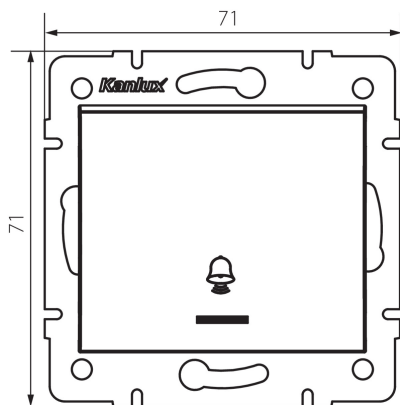

25194 LOGI 02-1080-143 sr

Ключ бутон "звънец" с LED

5905339251947

ОБЩИ ДАННИ:

Цвят: сребърен
Място на монтаж: за вграждане в стена
Подсветка: да
Широчина [mm]: 71
Височина [mm]: 71
Diameter of an installation box: 60
Installation depth: 25

ТЕХНИЧЕСКИ ДАННИ:

Номинално напрежение [V]: 250 AC
Material of contacts: CuZn70
Вид клема: винтова клема
Пластмаса: ABS
Брой лостове: 1
Номинален ток [AX]: 10
Степен на защита IP: 20

ЛОГИСТИЧНИ ДАННИ:

Как е опаковано: 10
Количество бройки в междинна опаковка: 10
Количество бройки в сборна опаковка: 120
Единично нето тегло [g]: 70
Грамаж [g]: 82.58
Дължина на единична опаковка [cm]: 10
Ширина на единична опаковка [cm]: 4
Височина на единична опаковка [cm]: 14
Тегло на кашон [kg]: 9.9096
Ширина на кашон [cm]: 25.5
Височина на кашон [cm]: 32
Дължина на кашон [cm]: 44
Вместимост на кашон [m³]: 0.035904

25194 LOGI 02-1080-143 sr

Ключ бутон "звънец" с LED