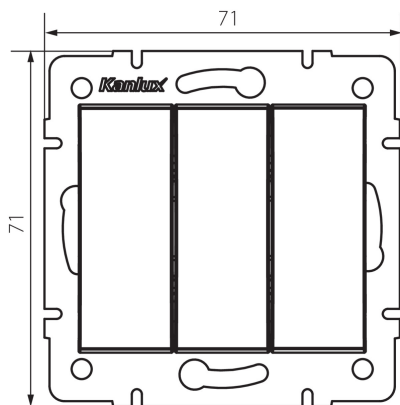

25195 LOGI 02-1090-143 sr

Троен ключ

5905339251954

Тройният превключвател се използва за управление на веригата от три лампи или три групи лампи от едно място.

ОБЩИ ДАННИ:

Цвят: сребърен

Място на монтаж: за вграждане в стена

Подсветка: не

Широчина [mm]: 71

Височина [mm]: 71

Diameter of an installation box: 60

Installation depth: 25

ТЕХНИЧЕСКИ ДАННИ:

Номинално напрежение [V]: 250 AC

Material of contacts: CuZn70

Вид клема: винтова клема

Пластмаса: ABS

Брой лостове: 3

Номинален ток [A]: 10

Степен на защита IP: 20

ЛОГИСТИЧНИ ДАННИ:

Как е опаковано: 10

Количество бройки в междинна опаковка: 10

Ширина на кашон [cm]: 25.5

Височина на кашон [cm]: 32

Дължина на кашон [cm]: 44

Вместимост на кашон [m³]: 0.035904

25195 LOGI 02-1090-143 sr

Троен ключ