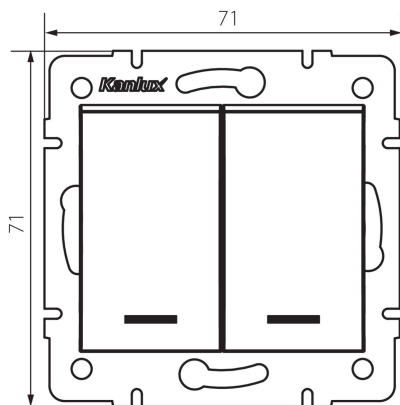

25198 LOGI 02-1120-143 sr

Двоен еднополюсен ключ с LED

5905339251985

Двугрупов превключвател за свещи с LED се използва за управление на вериги от две лампи или две групи лампи от едно място. Съединителят има LED подсветка.

ОБЩИ ДАННИ:

Цвят: сребърен

Място на монтаж: за вграждане в стена

Подсветка: да

Широчина [mm]: 71

Височина [mm]: 71

Diameter of an installation box: 60

Installation depth: 25

ТЕХНИЧЕСКИ ДАННИ:

Номинално напрежение [V]: 250 AC

Material of contacts: CuZn70

Вид клема: винтова клема

Пластмаса: ABS

Брой лостове: 2

Номинален ток [AX]: 10

Степен на защита IP: 20

Височина на единична опаковка [cm]: 14

Тегло на кашон [kg]: 10.6296

Ширина на кашон [cm]: 25.5

Височина на кашон [cm]: 32

Дължина на кашон [cm]: 44

Вместимост на кашон [m³]: 0.035904

25198 LOGI 02-1120-143 sr