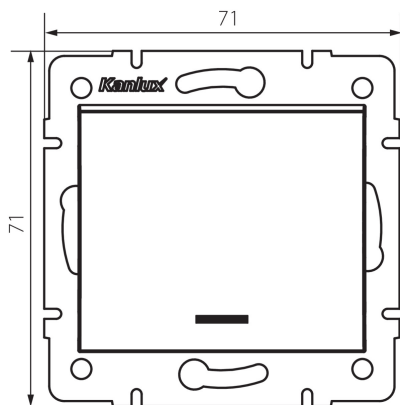

25200 LOGI 02-1140-143 sr

Стълбищен ключ за LED

5905339252005

Превключвателят с LED стълбище се използва за управление на веригата на лампата или група лампи от две различни места. Съединителят има LED подсветка.

ОБЩИ ДАННИ:

Цвят: сребърен

Място на монтаж: за вграждане в стена

Подсветка: да

Широчина [mm]: 71

Височина [mm]: 71

Diameter of an installation box: 60

Installation depth: 25

ТЕХНИЧЕСКИ ДАННИ:

Номинално напрежение [V]: 250 AC

Material of contacts: CuZn70

Вид клема: винтова клема

Пластмаса: ABS

Брой лостове: 1

Номинален ток [AX]: 10

Степен на защита IP: 20

Височина на единична опаковка [cm]: 13

Тегло на кашон [kg]: 10.3896

Ширина на кашон [cm]: 25.5

Височина на кашон [cm]: 32

Дължина на кашон [cm]: 44

Вместимост на кашон [m³]: 0.035904

25200 LOGI 02-1140-143 sr