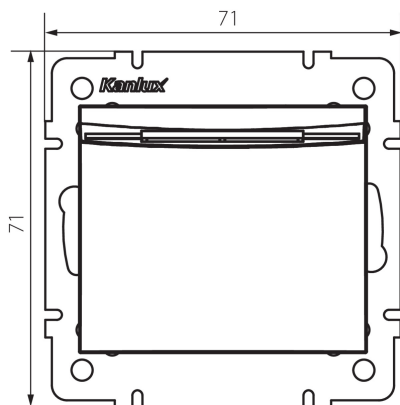

## 25202 LOGI 02-1190-143 sr

Хотелски ключ със закъснение на изключване

5905339252029

Хотелски превключвател със закъснение при изключване, изключването става 15 секунди след изтеглянето на картата.

### ОБЩИ ДАННИ:

Цвят: сребърен

Място на монтаж: за вграждане в стена

Широчина [mm]: 71

Височина [mm]: 71

Diameter of an installation box: 60

Installation depth: 25

### ТЕХНИЧЕСКИ ДАННИ:

Номинално напрежение [V]: 250 AC

Категория на защита от токов удар: II

Material of contacts: CuZn70

Вид клемма: винтова клемма

Пластмаса: ABS

Номинален ток [AX]: 16

Степен на защита IP: 20

Ширина на единична опаковка [cm]: 4.5

Височина на единична опаковка [cm]: 14

Тегло на кашон [kg]: 9.9396

Ширина на кашон [cm]: 26.5

Височина на кашон [cm]: 32

Дължина на кашон [cm]: 44

Вместимост на кашон [m<sup>3</sup>]: 0.037312