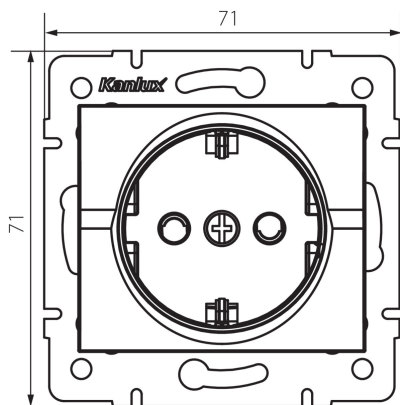

25207 LOGI 02-1240-143 sr

Единичен захранващ контакт Schuko със защита на контактите

5905339252074

Единичен контакт със заземяване ви позволява да захранвате електрическа верига с максимално натоварване 16А. В допълнение, гнездото има контактен затвор, който предпазва от токов удар.

ОБЩИ ДАННИ:

Цвят: сребърен
Място на монтаж: за вграждане в стена
Защита на контактите: да
Широчина [mm]: 71
Височина [mm]: 71
Diameter of an installation box: 60
Installation depth: 25
Брой гнезда: 1

ТЕХНИЧЕСКИ ДАННИ:

Номинално напрежение [V]: 250 AC
Номинален ток [A]: 16
Категория на защита от токов удар: I
Material of contacts: CuZn70
Вид заземяване: от тип f
Вид клема: винтова клема
Пластмаса: ABS
Степен на защита IP: 20

ЛОГИСТИЧНИ ДАННИ:

Как е опаковано: 10
Количество бройки в междинна опаковка: 10
Количество бройки в сборна опаковка: 120
Единично нето тегло [g]: 66
Грамаж [g]: 78.25
Дължина на единична опаковка [cm]: 10
Ширина на единична опаковка [cm]: 5
Височина на единична опаковка [cm]: 14
Тегло на кашон [kg]: 9.39
Ширина на кашон [cm]: 26.5
Височина на кашон [cm]: 32
Дължина на кашон [cm]: 44
Вместимост на кашон [m³]: 0.037312