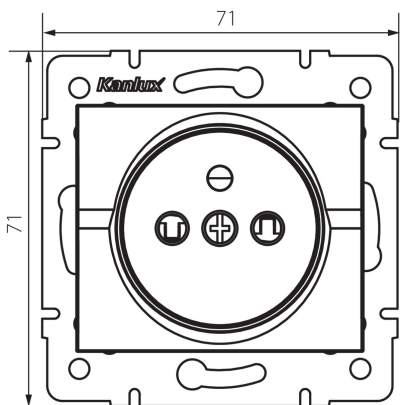

25208 LOGI 02-1250-143 sr

Единичен захранващ контакт, френски стандарт със защита на контактите

5905339252081

ОБЩИ ДАННИ:

Цвят: сребърен
Място на монтаж: за вграждане в стена
Защита на контактите: да
Широчина [mm]: 71
Височина [mm]: 71
Diameter of an installation box: 60
Installation depth: 25
Брой гнезда: 1

ТЕХНИЧЕСКИ ДАННИ:

Номинално напрежение [V]: 250 AC
Номинален ток [A]: 16
Категория на защита от токов удар: I
Material of contacts: CuZn70
Вид заземяване: от тип е
Вид клемма: винтова клемма
Пластмаса: ABS
Степен на защита IP: 20

ЛОГИСТИЧНИ ДАННИ:

Как е опаковано: 10
Количество бройки в междинна опаковка: 10
Количество бройки в сборна опаковка: 120
Единично нето тегло [g]: 68
Грамаж [g]: 80.33
Дължина на единична опаковка [cm]: 10
Ширина на единична опаковка [cm]: 4
Височина на единична опаковка [cm]: 14
Тегло на кашон [kg]: 9.6396
Ширина на кашон [cm]: 25.5
Височина на кашон [cm]: 32
Дължина на кашон [cm]: 44
Вместимост на кашон [m³]: 0.035904