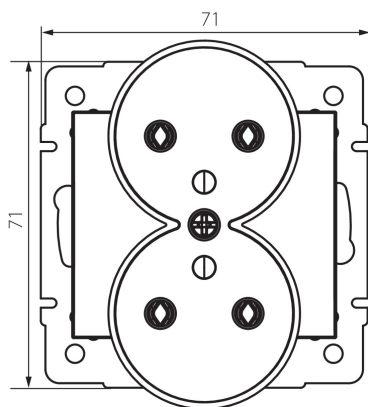

25210 LOGI 02-1253-143 sr

Двоен захранващ контакт, френски стандарт със заземяване

5905339252104

Двойният контакт със заземяване позволява захранването на електрическите вериги с максимално натоварване 16A.

ОБЩИ ДАННИ:

Цвят: сребърен
Място на монтаж: за вграждане в стена
Широчина [mm]: 71
Височина [mm]: 71
Diameter of an installation box: 60
Installation depth: 25
Брой гнезда: 2

ТЕХНИЧЕСКИ ДАННИ:

Номинално напрежение [V]: 250 AC
Номинален ток [A]: 16
Категория на защита от токов удар: I
Material of contacts: CuZn70
Вид заземяване: от тип е
Вид клема: винтова клема
Пластмаса: ABS
Степен на защита IP: 20

ЛОГИСТИЧНИ ДАННИ:

Как е опаковано: 10
Количество бройки в междинна опаковка: 10
Количество бройки в сборна опаковка: 120
Единично нето тегло [g]: 84
Грамаж [g]: 101.67
Дължина на единична опаковка [cm]: 10
Ширина на единична опаковка [cm]: 5
Височина на единична опаковка [cm]: 14
Тегло на кашон [kg]: 12.2004
Ширина на кашон [cm]: 25.5
Височина на кашон [cm]: 32
Дължина на кашон [cm]: 44
Вместимост на кашон [m³]: 0.035904

25210 LOGI 02-1253-143 sr

Двоен захранващ контакт, френски стандарт със заземяване