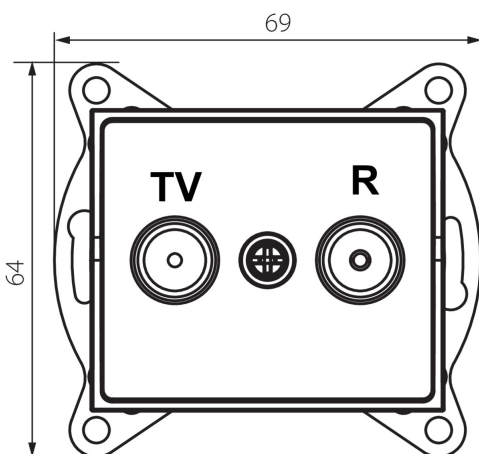

### ОБЩИ ДАННИ:

Цвят: сребърен

Място на монтаж: за вграждане в стена

Широчина [mm]: 69

Височина [mm]: 64

Diameter of an installation box: 60

Брой гнезда: 2

### ТЕХНИЧЕСКИ ДАННИ:

Вид гнезда: rtv преходно

Пластмаса: ABS

Ширина на единична опаковка [cm]: 4

Височина на единична опаковка [cm]: 14

Тегло на кашон [kg]: 11.8404

Ширина на кашон [cm]: 25.5

Височина на кашон [cm]: 32

Дължина на кашон [cm]: 44

Вместимост на кашон [m<sup>3</sup>]: 0.035904