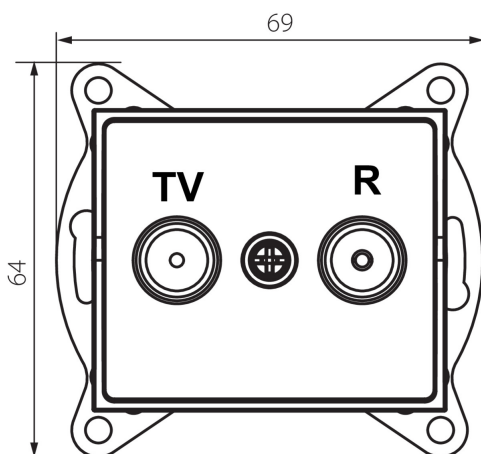

25219 LOGI 02-1330-043 sr

Крайно гнездо R-TV

5905339252197

ОБЩИ ДАННИ:

Цвят: сребърен

Място на монтаж: за вграждане в стена

Широчина [mm]: 69

Височина [mm]: 64

Diameter of an installation box: 60

Брой гнезда: 2

ТЕХНИЧЕСКИ ДАННИ:

Вид гнезда: rtv крайно

Пластмаса: ABS

ЛОГИСТИЧНИ ДАННИ:

Как е опаковано: 10

Количество бройки в междинна опаковка: 10

Количество бройки в сборна опаковка: 120

Единично нето тегло [g]: 86

Грамаж [g]: 98.67

Дължина на единична опаковка [cm]: 10

Ширина на единична опаковка [cm]: 3.5

Височина на единична опаковка [cm]: 14

Тегло на кашон [kg]: 11.8404

Ширина на кашон [cm]: 25.5

Височина на кашон [cm]: 32

Дължина на кашон [cm]: 44

Вместимост на кашон [m³]: 0.035904