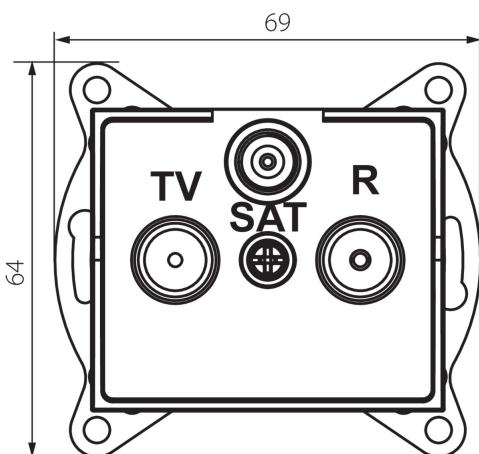

25220 LOGI 02-1340-043 sr

Междинно гнездо R-TV-SAT

5905339252203

ОБЩИ ДАННИ:

Цвят: сребърен
Място на монтаж: за вграждане в стена
Широчина [mm]: 69
Височина [mm]: 64
Diameter of an installation box: 60
Брой гнезда: 3

ТЕХНИЧЕСКИ ДАННИ:

Вид гнезда: rtv-sat преходно
Пластмаса: ABS

ЛОГИСТИЧНИ ДАННИ:

Как е опаковано: 10
Количество бройки в междинна опаковка: 10
Количество бройки в сборна опаковка: 120
Единично нето тегло [g]: 92
Грамаж [g]: 104.67
Дължина на единична опаковка [cm]: 10
Ширина на единична опаковка [cm]: 4
Височина на единична опаковка [cm]: 14
Тегло на кашон [kg]: 12.5604
Ширина на кашон [cm]: 25.5
Височина на кашон [cm]: 32
Дължина на кашон [cm]: 44
Вместимост на кашон [m³]: 0.035904