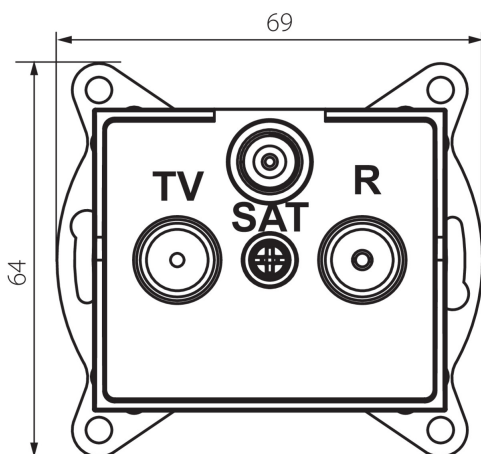

25221 LOGI 02-1350-043 sr

Крайно гнездо R-TV-SAT

5905339252210

ОБЩИ ДАННИ:

Цвят: сребърен

Място на монтаж: за вграждане в стена

Широчина [mm]: 69

Височина [mm]: 64

Diameter of an installation box: 60

Брой гнезда: 3

ТЕХНИЧЕСКИ ДАННИ:

Вид гнезда: rtv-sat крайно

Пластмаса: ABS

ЛОГИСТИЧНИ ДАННИ:

Как е опаковано: 10

Количество бройки в междинна опаковка: 10

Количество бройки в сборна опаковка: 120

Единично нето тегло [g]: 92

Грамаж [g]: 104.42

Дължина на единична опаковка [cm]: 10

Ширина на единична опаковка [cm]: 4

Височина на единична опаковка [cm]: 14

Тегло на кашон [kg]: 12.5304

Ширина на кашон [cm]: 25.5

Височина на кашон [cm]: 32

Дължина на кашон [cm]: 44

Вместимост на кашон [m³]: 0.035904