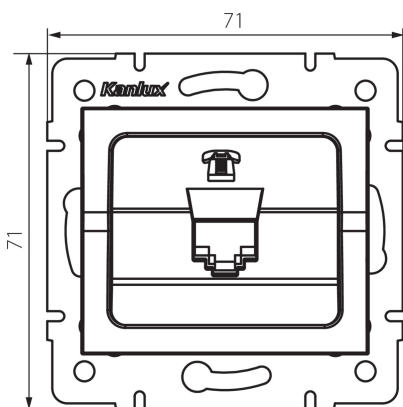

25224 LOGI 02-1370-043 sr

Единична телефонна розетка (RJ11)

5905339252241

ОБЩИ ДАННИ:

Цвят: сребърен

Място на монтаж: за вграждане в стена

Широчина [mm]: 71

Височина [mm]: 71

Diameter of an installation box: 60

Брой гнезда: 1

ТЕХНИЧЕСКИ ДАННИ:

Вид гнезда: телефонно единично rj11

Пластмаса: ABS

ЛОГИСТИЧНИ ДАННИ:

Как е опаковано: 10

Количество бройки в междинна опаковка: 10

Количество бройки в сборна опаковка: 120

Единично нето тегло [g]: 52

Грамаж [g]: 64.58

Дължина на единична опаковка [cm]: 10

Ширина на единична опаковка [cm]: 4

Височина на единична опаковка [cm]: 14

Тегло на кашон [kg]: 7.7496

Ширина на кашон [cm]: 25.5

Височина на кашон [cm]: 32

Дължина на кашон [cm]: 44

Вместимост на кашон [m³]: 0.035904