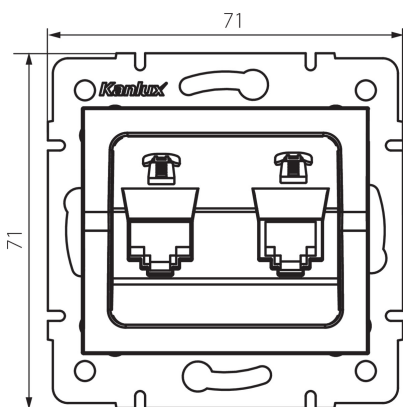

## 25225 LOGI 02-1380-043 sr

Двойна независима телефонна розетка (2xRJ11)

5905339252258

### ОБЩИ ДАННИ:

**Цвят:** сребърен  
**Място на монтаж:** за вграждане в стена  
**Широчина [mm]:** 71  
**Височина [mm]:** 71  
**Diameter of an installation box:** 60  
**Брой гнезда:** 2

### ТЕХНИЧЕСКИ ДАННИ:

**Вид гнезда:** телефонно двойно независимо 2xRJ11  
**Пластмаса:** ABS