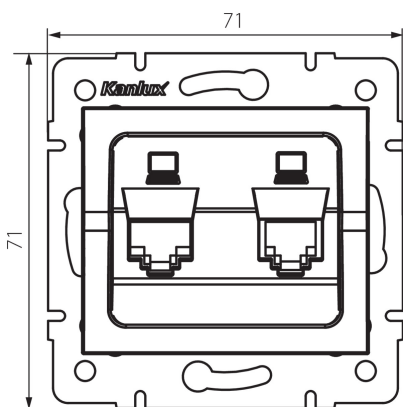

## 25229 LOGI 02-1420-043 sr

Независимо двойно компютърно гнездо (2x RJ45Cat 6 Jack)

5905339252296

### ОБЩИ ДАННИ:

**Цвят:** сребърен

**Място на монтаж:** за вграждане в стена

**Широчина [mm]:** 71

**Височина [mm]:** 71

**Diameter of an installation box:** 60

**Брой гнезда:** 2

### ТЕХНИЧЕСКИ ДАННИ:

**Вид гнезда:** компютърно гнездо, двойно независимо (2x rj45cat 6)

**Пластмаса:** ABS

**Ширина на единична опаковка [cm]:** 4

**Височина на единична опаковка [cm]:** 13

**Тегло на кашон [kg]:** 8.7096

**Ширина на кашон [cm]:** 25.5

**Височина на кашон [cm]:** 32

**Дължина на кашон [cm]:** 44