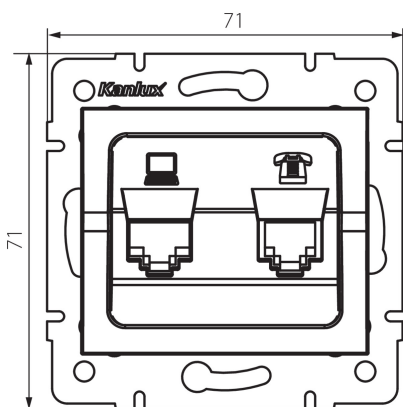

25230 LOGI 02-1430-043 sr

Компютърно-телефонно гнездо (RJ45 Cat 5e+RJ11)

5905339252302

ОБЩИ ДАННИ:

Цвят: сребърен

Място на монтаж: за вграждане в стена

Широчина [mm]: 71

Височина [mm]: 71

Diameter of an installation box: 60

Брой гнезда: 2

ТЕХНИЧЕСКИ ДАННИ:

Вид гнезда: компютърно-телефонно гнездо (rj45 cat 5e+rj11)

Пластмаса: ABS

ЛОГИСТИЧНИ ДАННИ:

Как е опаковано: 10

Количество бройки в междинна опаковка: 10

Количество бройки в сборна опаковка: 120

Единично нето тегло [g]: 58

Грамаж [g]: 70.58

Дължина на единична опаковка [cm]: 10

Ширина на единична опаковка [cm]: 4

Височина на единична опаковка [cm]: 13

Тегло на кашон [kg]: 8.4696

Ширина на кашон [cm]: 25.5

Височина на кашон [cm]: 32

Дължина на кашон [cm]: 44

Вместимост на кашон [m³]: 0.035904