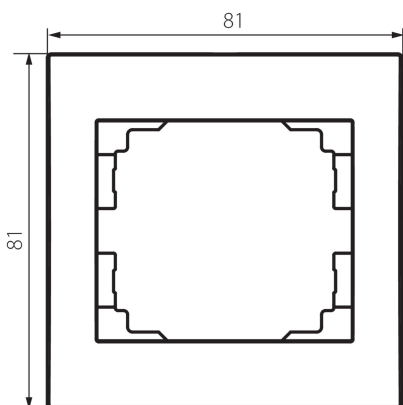

25235 LOGI 02-1460-043 sr

Единична хоризонтална рамка

5905339252357

ОБЩИ ДАННИ:

Цвят: сребърен
Широчина [mm]: 80
Височина [mm]: 81

ТЕХНИЧЕСКИ ДАННИ:

Пластмаса: ABS

ЛОГИСТИЧНИ ДАННИ:

Как е опаковано: 20
Количество бройки в междинна опаковка: 20
Количество бройки в сборна опаковка: 240
Единично нето тегло [g]: 12
Грамаж [g]: 19.25
Дължина на единична опаковка [cm]: 10
Ширина на единична опаковка [cm]: 1.5
Височина на единична опаковка [cm]: 15
Тегло на кашон [kg]: 4.62
Ширина на кашон [cm]: 20
Височина на кашон [cm]: 42
Дължина на кашон [cm]: 37.5
Вместимост на кашон [m³]: 0.0315