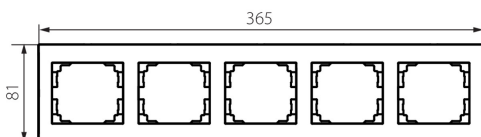

25239 LOGI 02-1500-043 sr

Петорна хоризонтална рамка

5905339252395

ОБЩИ ДАННИ:

Цвят: сребърен
Широчина [mm]: 365
Височина [mm]: 81

ТЕХНИЧЕСКИ ДАННИ:

Пластмаса: ABS

ЛОГИСТИЧНИ ДАННИ:

Как е опаковано: 10
Количество бройки в междинна опаковка: 10
Количество бройки в сборна опаковка: 120
Единично нето тегло [g]: 50
Грамаж [g]: 71.17
Дължина на единична опаковка [cm]: 10
Ширина на единична опаковка [cm]: 1.5
Височина на единична опаковка [cm]: 46
Тегло на кашон [kg]: 8.5404
Ширина на кашон [cm]: 39
Височина на кашон [cm]: 42
Дължина на кашон [cm]: 37.5
Вместимост на кашон [m³]: 0.061425