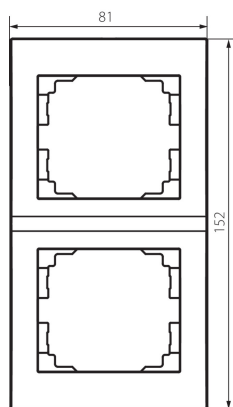

25240 LOGI 02-1520-043 sr

Двойна вертикална рамка

5905339252401

ОБЩИ ДАННИ:

Цвят: сребърен
Дължина [mm]: 81
Височина [mm]: 152

ТЕХНИЧЕСКИ ДАННИ:

Пластмаса: ABS

ЛОГИСТИЧНИ ДАННИ:

Как е опаковано: 10
Количество бройки в междинна опаковка: 10
Количество бройки в сборна опаковка: 120
Единично нето тегло [g]: 22
Грамаж [g]: 33.58
Дължина на единична опаковка [cm]: 10
Ширина на единична опаковка [cm]: 1.5
Височина на единична опаковка [cm]: 21
Тегло на кашон [kg]: 4.0296
Ширина на кашон [cm]: 18
Височина на кашон [cm]: 42
Дължина на кашон [cm]: 37.5
Вместимост на кашон [m³]: 0.02835