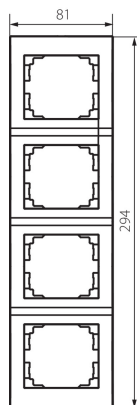

25242 LOGI 02-1540-043 sr

Четворна вертикална рамка

5905339252425

ОБЩИ ДАННИ:

Цвят: сребърен
Широчина [mm]: 81
Височина [mm]: 294

ТЕХНИЧЕСКИ ДАННИ:

Пластмаса: ABS

ЛОГИСТИЧНИ ДАННИ:

Как е опаковано: 10
Количество бройки в междинна опаковка: 10
Количество бройки в сборна опаковка: 120
Единично нето тегло [g]: 46
Грамаж [g]: 62.33
Дължина на единична опаковка [cm]: 10
Ширина на единична опаковка [cm]: 1.5
Височина на единична опаковка [cm]: 36
Тегло на кашон [kg]: 7.4796
Ширина на кашон [cm]: 32
Височина на кашон [cm]: 42
Дължина на кашон [cm]: 37.5
Вместимост на кашон [m³]: 0.0504