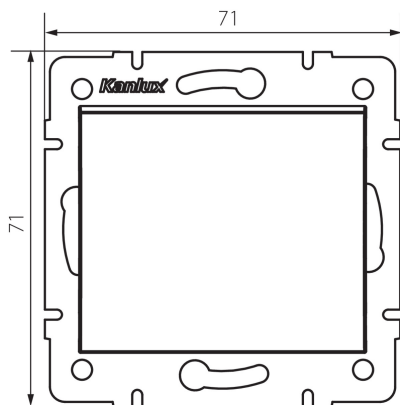

25246 LOGI 02-1021-141 gr

Електрически ключ

5905339252463

Обикновено отвореният превключвател се използва за управление на времевите релета с импулс (управление на веригата на лампата или група лампи, управление на порти и механизми на вратата).

ОБЩИ ДАННИ:

Цвят: графитен
Място на монтаж: за вграждане в стена
Широчина [mm]: 71
Височина [mm]: 71
Diameter of an installation box: 60
Installation depth: 25

ТЕХНИЧЕСКИ ДАННИ:

Номинално напрежение [V]: 250 AC
Material of contacts: CuZn70
Вид клема: винтова клема
Пластмаса: ABS
Брой лостове: 1
Номинален ток [AX]: 10
Степен на защита IP: 20

ЛОГИСТИЧНИ ДАННИ:

Как е опаковано: 10
Количество бройки в междинна опаковка: 10
Количество бройки в сборна опаковка: 120
Единично нето тегло [g]: 70
Грамаж [g]: 82.25
Дължина на единична опаковка [cm]: 10
Ширина на единична опаковка [cm]: 4
Височина на единична опаковка [cm]: 14
Тегло на кашон [kg]: 9.87
Ширина на кашон [cm]: 25.5
Височина на кашон [cm]: 32
Дължина на кашон [cm]: 44
Вместимост на кашон [m³]: 0.035904