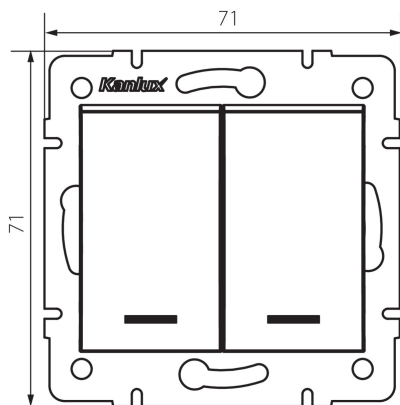

25248 LOGI 02-1023-141 gr

Двоен електрически ключ LED

5905339252487

Обикновено отворен преклукчател - звънецът се използва за управление на механизмите на релето на звънеца. Преклукчателът има LED подсветка и няма отпечатък върху ключа.

ОБЩИ ДАННИ:

Цвят: графитен
Място на монтаж: за вграждане в стена
Подсветка: да
Широчина [mm]: 71
Височина [mm]: 71
Diameter of an installation box: 60
Installation depth: 25

ТЕХНИЧЕСКИ ДАННИ:

Номинално напрежение [V]: 250 AC
Material of contacts: CuZn70
Вид клема: винтова клема
Пластмаса: ABS
Брой лостове: 2
Номинален ток [AX]: 10
Степен на защита IP: 20

ЛОГИСТИЧНИ ДАННИ:

Как е опаковано: 10
Количество бройки в междинна опаковка: 10
Количество бройки в сборна опаковка: 120
Единично нето тегло [g]: 74
Грамаж [g]: 86.67
Дължина на единична опаковка [cm]: 10
Ширина на единична опаковка [cm]: 4
Височина на единична опаковка [cm]: 14
Тегло на кашон [kg]: 10.4004
Ширина на кашон [cm]: 25.5
Височина на кашон [cm]: 32
Дължина на кашон [cm]: 44
Вместимост на кашон [m³]: 0.035904