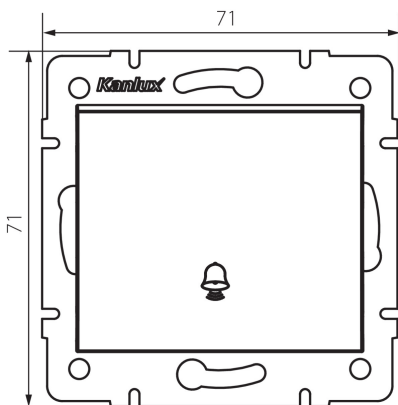

25249 LOGI 02-1030-141 gr

Ключ бутон "звънец"

5905339252494

ОБЩИ ДАННИ:

Цвят: графитен
Място на монтаж: за вграждане в стена
Подсветка: да
Широчина [mm]: 71
Височина [mm]: 71
Diameter of an installation box: 60
Installation depth: 25

ТЕХНИЧЕСКИ ДАННИ:

Номинално напрежение [V]: 250 AC
Material of contacts: CuZn70
Вид клема: винтова клема
Пластмаса: ABS
Брой лостове: 1
Номинален ток [AX]: 10
Степен на защита IP: 20

ЛОГИСТИЧНИ ДАННИ:

Как е опаковано: 10
Количество бройки в междинна опаковка: 10
Количество бройки в сборна опаковка: 120
Единично нето тегло [g]: 72
Грамаж [g]: 84.33
Дължина на единична опаковка [cm]: 9
Ширина на единична опаковка [cm]: 5
Височина на единична опаковка [cm]: 14
Тегло на кашон [kg]: 10.1196
Ширина на кашон [cm]: 25.5
Височина на кашон [cm]: 32
Дължина на кашон [cm]: 44
Вместимост на кашон [m³]: 0.035904

25249 LOGI 02-1030-141 gr

Ключ бутон "звънец"