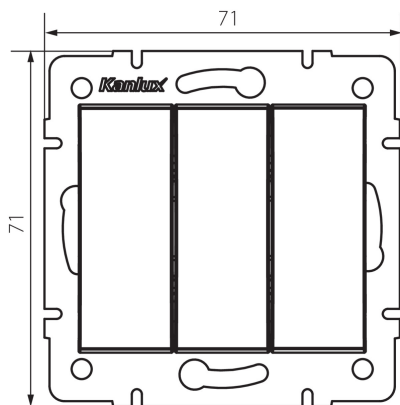

## 25254 LOGI 02-1090-141 gr

Троен ключ

5905339252548

Тройният превключвател се използва за управление на веригата от три лампи или три групи лампи от едно място.

### ОБЩИ ДАННИ:

**Цвят:** графитен

**Място на монтаж:** за вграждане в стена

**Подсветка:** не

**Широчина [mm]:** 71

**Височина [mm]:** 71

**Diameter of an installation box:** 60

**Installation depth:** 25

### ТЕХНИЧЕСКИ ДАННИ:

**Номинално напрежение [V]:** 250 AC

**Material of contacts:** CuZn70

**Вид клема:** винтова клема

**Пластмаса:** ABS

**Брой лостове:** 3

**Номинален ток [A]:** 10

**Степен на защита IP:** 20

**Вместимост на кашон [m³]:** 0.035904

**25254** LOGI 02-1090-141 gr

---

Троен ключ