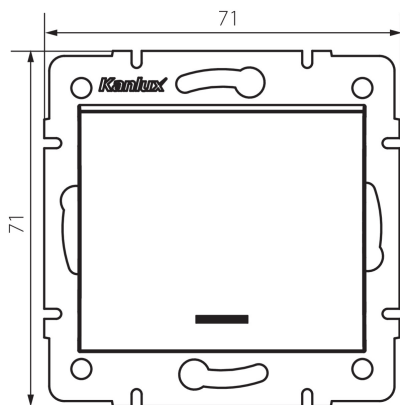

25256 LOGI 02-1110-141 gr

Еднополюсен ключ за LED

5905339252562

Еднополюсният преклювач се използва за управление на веригата на една лампа или група лампи от едно място. Съединителят има LED подсветка.

ОБЩИ ДАННИ:

Цвят: графитен
Място на монтаж: за вграждане в стена
Подсветка: да
Широчина [mm]: 71
Височина [mm]: 71
Diameter of an installation box: 60
Installation depth: 25

ТЕХНИЧЕСКИ ДАННИ:

Номинално напрежение [V]: 250 AC
Material of contacts: CuZn70
Вид клема: винтова клема
Пластмаса: ABS
Брой лостове: 1
Номинален ток [AX]: 10
Степен на защита IP: 20

ЛОГИСТИЧНИ ДАННИ:

Как е опаковано: 10
Количество бройки в междинна опаковка: 10
Количество бройки в сборна опаковка: 120
Единично нето тегло [g]: 70
Грамаж [g]: 82.58
Дължина на единична опаковка [cm]: 10
Ширина на единична опаковка [cm]: 4
Височина на единична опаковка [cm]: 14
Тегло на кашон [kg]: 9.9096
Ширина на кашон [cm]: 25.5
Височина на кашон [cm]: 32
Дължина на кашон [cm]: 44
Вместимост на кашон [m³]: 0.035904