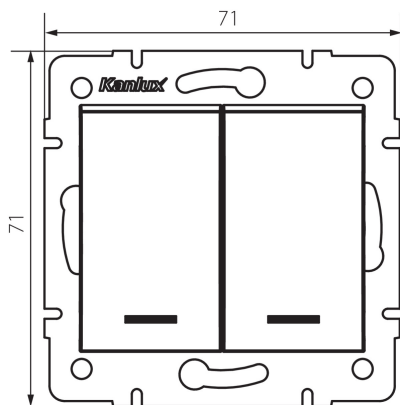

25257 LOGI 02-1120-141 gr

Двоен еднополюсен ключ с LED

5905339252579

Двугрупов превключател за свещи с LED се използва за управление на вериги от две лампи или две групи лампи от едно място. Съединителят има LED подсветка.

ОБЩИ ДАННИ:

Цвят: графитен
Място на монтаж: за вграждане в стена
Подсветка: да
Широчина [mm]: 71
Височина [mm]: 71
Diameter of an installation box: 60
Installation depth: 25

ТЕХНИЧЕСКИ ДАННИ:

Номинално напрежение [V]: 250 AC
Material of contacts: CuZn70
Вид клема: винтова клема
Пластмаса: ABS
Брой лостове: 2
Номинален ток [AX]: 10
Степен на защита IP: 20

ЛОГИСТИЧНИ ДАННИ:

Как е опаковано: 10
Количество бройки в междинна опаковка: 10
Количество бройки в сборна опаковка: 120
Единично нето тегло [g]: 76
Грамаж [g]: 88.58
Дължина на единична опаковка [cm]: 10
Ширина на единична опаковка [cm]: 4
Височина на единична опаковка [cm]: 14
Тегло на кашон [kg]: 10.6296
Ширина на кашон [cm]: 25.5
Височина на кашон [cm]: 32
Дължина на кашон [cm]: 44
Вместимост на кашон [m³]: 0.035904