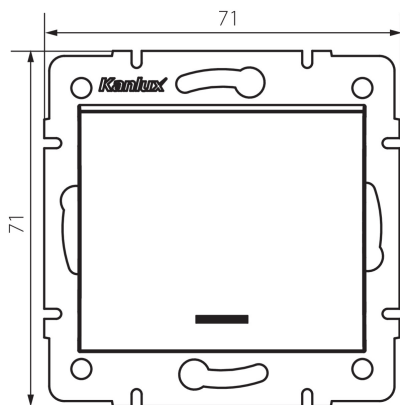

25259 LOGI 02-1140-141 gr

Стълбищен ключ за LED

5905339252593

Превключвателят с LED стълбище се използва за управление на веригата на лампата или група лампи от две различни места. Съединителят има LED подсветка.

ОБЩИ ДАННИ:

Цвят: графитен
Място на монтаж: за вграждане в стена
Подсветка: да
Широчина [mm]: 71
Височина [mm]: 71
Diameter of an installation box: 60
Installation depth: 25

ТЕХНИЧЕСКИ ДАННИ:

Номинално напрежение [V]: 250 AC
Material of contacts: CuZn70
Вид клема: винтова клема
Пластмаса: ABS
Брой лостове: 1
Номинален ток [AX]: 10
Степен на защита IP: 20

ЛОГИСТИЧНИ ДАННИ:

Как е опаковано: 10
Количество бройки в междинна опаковка: 10
Количество бройки в сборна опаковка: 120
Единично нето тегло [g]: 74
Грамаж [g]: 86.58
Дължина на единична опаковка [cm]: 10
Ширина на единична опаковка [cm]: 4
Височина на единична опаковка [cm]: 13
Тегло на кашон [kg]: 10.3896
Ширина на кашон [cm]: 25.5
Височина на кашон [cm]: 32
Дължина на кашон [cm]: 44
Вместимост на кашон [m³]: 0.035904