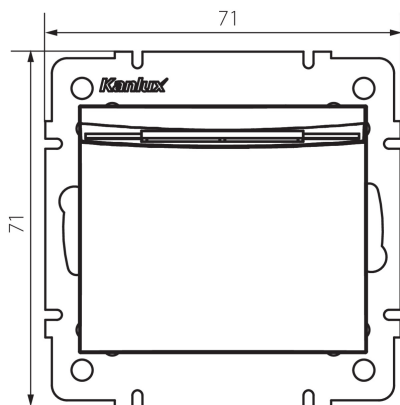

25261 LOGI 02-1190-141 gr

Хотелски ключ със закъснение на изключване

5905339252616

Хотелски превключвател със закъснение при изключване, изключването става 15 секунди след изтеглянето на картата.

ОБЩИ ДАННИ:

Цвят: графитен
Място на монтаж: за вграждане в стена
Широчина [mm]: 71
Височина [mm]: 71
Diameter of an installation box: 60
Installation depth: 25

ТЕХНИЧЕСКИ ДАННИ:

Номинално напрежение [V]: 250 AC
Категория на защита от токов удар: II
Material of contacts: CuZn70
Вид клема: винтова клема
Пластмаса: ABS
Номинален ток [AX]: 16
Степен на защита IP: 20

ЛОГИСТИЧНИ ДАННИ:

Как е опаковано: 10
Количество бройки в междинна опаковка: 10
Количество бройки в сборна опаковка: 120
Единично нето тегло [g]: 64
Грамаж [g]: 82.83
Дължина на единична опаковка [cm]: 10
Ширина на единична опаковка [cm]: 4.5
Височина на единична опаковка [cm]: 14
Тегло на кашон [kg]: 9.9396
Ширина на кашон [cm]: 26.5
Височина на кашон [cm]: 32
Дължина на кашон [cm]: 44
Вместимост на кашон [m³]: 0.037312