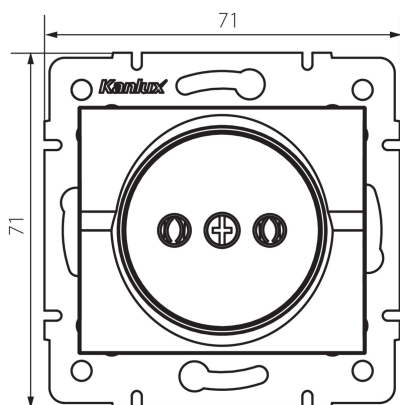

25262 LOGI 02-1210-141 gr

Единичен електрически контакт

5905339252623

ОБЩИ ДАННИ:

Цвят: графитен
Място на монтаж: за вграждане в стена
Широчина [mm]: 71
Височина [mm]: 71
Diameter of an installation box: 60
Installation depth: 25
Брой гнезда: 1

ТЕХНИЧЕСКИ ДАННИ:

Номинално напрежение [V]: 250 AC
Номинален ток [A]: 16
Категория на защита от токов удар: II
Material of contacts: CuZn70
Вид заземяване: 2P
Вид клемма: винтова клемма
Пластмаса: ABS
Степен на защита IP: 20

ЛОГИСТИЧНИ ДАННИ:

Как е опаковано: 10
Количество бройки в междинна опаковка: 10
Количество бройки в сборна опаковка: 120
Единично нето тегло [g]: 58
Грамаж [g]: 70.25
Дължина на единична опаковка [cm]: 10
Ширина на единична опаковка [cm]: 4
Височина на единична опаковка [cm]: 14
Тегло на кашон [kg]: 8.43
Ширина на кашон [cm]: 25.5
Височина на кашон [cm]: 32
Дължина на кашон [cm]: 44
Вместимост на кашон [m³]: 0.035904