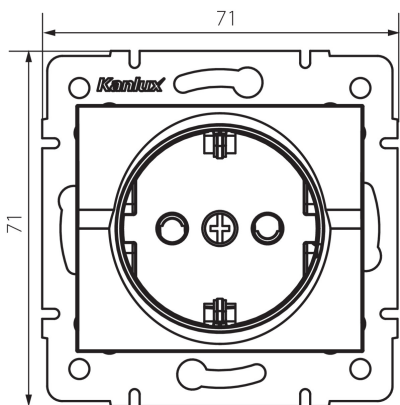

25266 LOGI 02-1240-141 gr

Единичен захранващ контакт Schuko със защита на контактите

5905339252661

Единичен контакт със заземяване ви позволява да захранвате електрическа верига с максимално натоварване 16А. В допълнение, гнездото има контактен затвор, който предпазва от токов удар.

ОБЩИ ДАННИ:

Цвят: графитен
Място на монтаж: за вграждане в стена
Защита на контактите: да
Широчина [mm]: 71
Височина [mm]: 71
Diameter of an installation box: 60
Installation depth: 25
Брой гнезда: 1

ТЕХНИЧЕСКИ ДАННИ:

Номинално напрежение [V]: 250 AC
Номинален ток [A]: 16
Категория на защита от токов удар: I
Material of contacts: CuZn70
Вид заземяване: от тип f
Вид клема: винтова клема
Пластмаса: ABS
Степен на защита IP: 20

ЛОГИСТИЧНИ ДАННИ:

Как е опаковано: 10
Количество бройки в междинна опаковка: 10
Количество бройки в сборна опаковка: 120
Единично нето тегло [g]: 66
Грамаж [g]: 78.25
Дължина на единична опаковка [cm]: 10
Ширина на единична опаковка [cm]: 5
Височина на единична опаковка [cm]: 14
Тегло на кашон [kg]: 9.39
Ширина на кашон [cm]: 26.5
Височина на кашон [cm]: 32
Дължина на кашон [cm]: 44
Вместимост на кашон [m³]: 0.037312