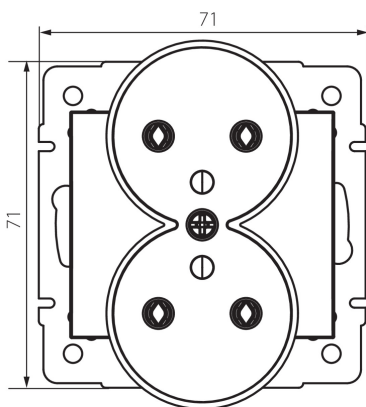

25269 LOGI 02-1253-141 gr

Двоен захранващ контакт, френски стандарт със заземяване

5905339252692

Двойният контакт със заземяване позволява захранването на електрическите вериги с максимално натоварване 16A.

ОБЩИ ДАННИ:

Цвят: графитен
Място на монтаж: за вграждане в стена
Широчина [mm]: 71
Височина [mm]: 71
Diameter of an installation box: 60
Installation depth: 25
Брой гнезда: 2

ТЕХНИЧЕСКИ ДАННИ:

Номинално напрежение [V]: 250 AC
Номинален ток [A]: 16
Категория на защита от токов удар: I
Material of contacts: CuZn70
Вид заземяване: от тип е
Вид клема: винтова клема
Пластмаса: ABS
Степен на защита IP: 20

ЛОГИСТИЧНИ ДАННИ:

Как е опаковано: 10
Количество бройки в междинна опаковка: 10
Количество бройки в сборна опаковка: 120
Единично нето тегло [g]: 84
Грамаж [g]: 101.67
Дължина на единична опаковка [cm]: 10
Ширина на единична опаковка [cm]: 5
Височина на единична опаковка [cm]: 14
Тегло на кашон [kg]: 12.2004
Ширина на кашон [cm]: 25.5
Височина на кашон [cm]: 32
Дължина на кашон [cm]: 44
Вместимост на кашон [m³]: 0.035904

25269 LOGI 02-1253-141 gr

Двоен захранващ контакт, френски стандарт със заземяване