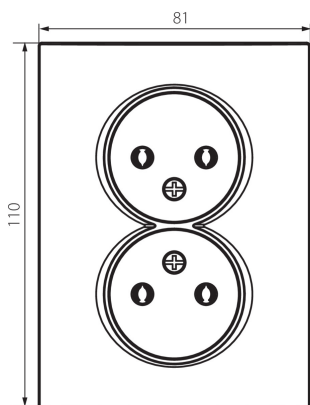

25273 LOGI 02-1280-141 gr

Двоен електрически контакт без заземяване, комплект

5905339252739

Двойно гнездо в комплекта без заземяване. Не изисква допълнителна рамка.

ОБЩИ ДАННИ:

Цвят: графитен
Място на монтаж: за вграждане в стена
Широчина [mm]: 81
Височина [mm]: 110
Diameter of an installation box: 68
Installation depth: 25
Брой гнезда: 2

ТЕХНИЧЕСКИ ДАННИ:

Номинално напрежение [V]: 250 AC
Номинален ток [A]: 16
Категория на защита от токов удар: II
Material of contacts: CuZn70
Вид заземяване: 2P
Вид клема: винтова клема
Пластмаса: ABS
Степен на защита IP: 20

ЛОГИСТИЧНИ ДАННИ:

Как е опаковано: 10
Количество бройки в междинна опаковка: 10
Количество бройки в сборна опаковка: 120
Единично нето тегло [g]: 88
Грамаж [g]: 104.42
Дължина на единична опаковка [cm]: 10
Ширина на единична опаковка [cm]: 4
Височина на единична опаковка [cm]: 18
Тегло на кашон [kg]: 12.5304
Ширина на кашон [cm]: 22
Височина на кашон [cm]: 51.2
Дължина на кашон [cm]: 49.5
Вместимост на кашон [m³]: 0.055757