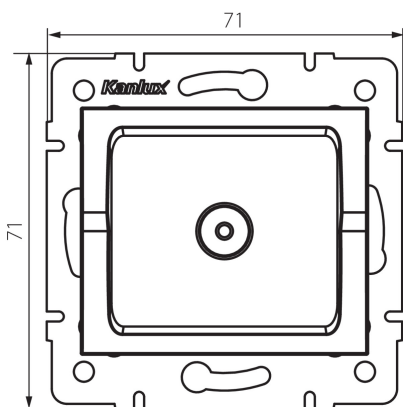

25274 LOGI 02-1290-041 gr

Антенно междинно гнездо от тип TV

5905339252746

ОБЩИ ДАННИ:

Цвят: графитен

Място на монтаж: за вграждане в стена

Широчина [mm]: 71

Височина [mm]: 71

Diameter of an installation box: 60

Брой гнезда: 1

ТЕХНИЧЕСКИ ДАННИ:

Вид гнезда: за антена от тип tv преходно

Пластмаса: ABS

ЛОГИСТИЧНИ ДАННИ:

Как е опаковано: 10

Количество бройки в междинна опаковка: 10

Количество бройки в сборна опаковка: 120

Единично нето тегло [g]: 62

Грамаж [g]: 74.67

Дължина на единична опаковка [cm]: 10

Ширина на единична опаковка [cm]: 4

Височина на единична опаковка [cm]: 14

Тегло на кашон [kg]: 8.9604

Ширина на кашон [cm]: 25.5

Височина на кашон [cm]: 32

Дължина на кашон [cm]: 44

Вместимост на кашон [m³]: 0.035904