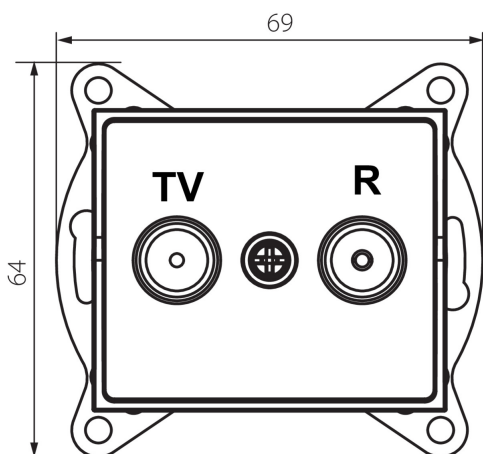

25277 LOGI 02-1320-041 gr

Междинно гнездо R-TV

5905339252777

ОБЩИ ДАННИ:

Цвят: графитен
Място на монтаж: за вграждане в стена
Широчина [mm]: 69
Височина [mm]: 64
Diameter of an installation box: 60
Брой гнезда: 2

ТЕХНИЧЕСКИ ДАННИ:

Вид гнезда: rtv преходно
Пластмаса: ABS

ЛОГИСТИЧНИ ДАННИ:

Как е опаковано: 10
Количество бройки в междинна опаковка: 10
Количество бройки в сборна опаковка: 120
Единично нето тегло [g]: 86
Грамаж [g]: 98.67
Дължина на единична опаковка [cm]: 10
Ширина на единична опаковка [cm]: 4
Височина на единична опаковка [cm]: 14
Тегло на кашон [kg]: 11.8404
Ширина на кашон [cm]: 25.5
Височина на кашон [cm]: 32
Дължина на кашон [cm]: 44
Вместимост на кашон [m³]: 0.035904