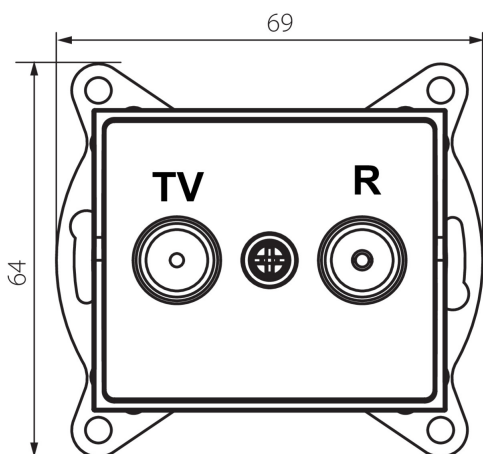

25278 LOGI 02-1330-041 gr

Крайно гнездо R-TV

5905339252784

ОБЩИ ДАННИ:

Цвят: графитен

Място на монтаж: за вграждане в стена

Широчина [mm]: 69

Височина [mm]: 64

Diameter of an installation box: 60

Брой гнезда: 2

ТЕХНИЧЕСКИ ДАННИ:

Вид гнезда: rtv крайно

Пластмаса: ABS

ЛОГИСТИЧНИ ДАННИ:

Как е опаковано: 10

Количество бройки в междинна опаковка: 10

Количество бройки в сборна опаковка: 120

Единично нето тегло [g]: 86

Грамаж [g]: 98.67

Дължина на единична опаковка [cm]: 10

Ширина на единична опаковка [cm]: 3.5

Височина на единична опаковка [cm]: 14

Тегло на кашон [kg]: 11.8404

Ширина на кашон [cm]: 25.5

Височина на кашон [cm]: 32

Дължина на кашон [cm]: 44

Вместимост на кашон [m³]: 0.035904