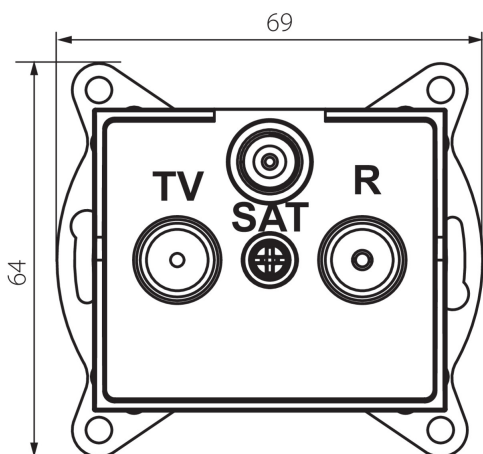

25279 LOGI 02-1340-041 gr

Междинно гнездо R-TV-SAT

5905339252791

ОБЩИ ДАННИ:

Цвят: графитен

Място на монтаж: за вграждане в стена

Широчина [mm]: 69

Височина [mm]: 64

Diameter of an installation box: 60

Брой гнезда: 3

ТЕХНИЧЕСКИ ДАННИ:

Вид гнезда: rtv-sat преходно

Пластмаса: ABS

ЛОГИСТИЧНИ ДАННИ:

Как е опаковано: 10

Количество бройки в междинна опаковка: 10

Количество бройки в сборна опаковка: 120

Единично нето тегло [g]: 92

Грамаж [g]: 104.67

Дължина на единична опаковка [cm]: 10

Ширина на единична опаковка [cm]: 4

Височина на единична опаковка [cm]: 14

Тегло на кашон [kg]: 12.5604

Ширина на кашон [cm]: 25.5

Височина на кашон [cm]: 32

Дължина на кашон [cm]: 44

Вместимост на кашон [m³]: 0.035904