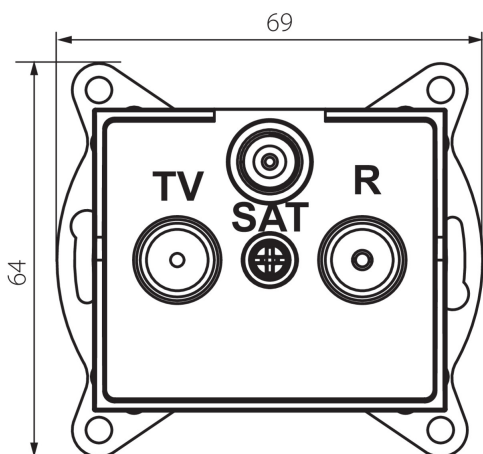

25280 LOGI 02-1350-041 gr

Крайно гнездо R-TV-SAT

5905339252807

ОБЩИ ДАННИ:

Цвят: графитен

Място на монтаж: за вграждане в стена

Широчина [mm]: 69

Височина [mm]: 64

Diameter of an installation box: 60

Брой гнезда: 3

ТЕХНИЧЕСКИ ДАННИ:

Вид гнезда: rtv-sat крайно

Пластмаса: ABS

ЛОГИСТИЧНИ ДАННИ:

Как е опаковано: 10

Количество бройки в междинна опаковка: 10

Количество бройки в сборна опаковка: 120

Единично нето тегло [g]: 92

Грамаж [g]: 104.42

Дължина на единична опаковка [cm]: 10

Ширина на единична опаковка [cm]: 4

Височина на единична опаковка [cm]: 14

Тегло на кашон [kg]: 12.5304

Ширина на кашон [cm]: 25.5

Височина на кашон [cm]: 32

Дължина на кашон [cm]: 44

Вместимост на кашон [m³]: 0.035904