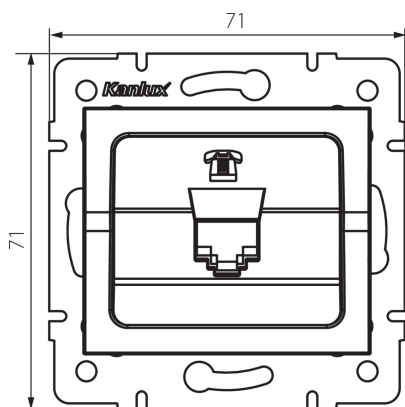

**25283** LOGI 02-1370-041 gr

Единична телефонна розетка (RJ11)

5905339252838

#### ОБЩИ ДАННИ:

Цвят: графитен

Място на монтаж: за вграждане в стена

Широчина [mm]: 71

Височина [mm]: 71

Diameter of an installation box: 60

Брой гнезда: 1

#### ТЕХНИЧЕСКИ ДАННИ:

Вид гнезда: телефонно единично rj11

Пластмаса: ABS

Ширина на единична опаковка [cm]: 4

Височина на единична опаковка [cm]: 14

Тегло на кашон [kg]: 7.7496

Ширина на кашон [cm]: 25.5

Височина на кашон [cm]: 32

Дължина на кашон [cm]: 44

Вместимост на кашон [m<sup>3</sup>]: 0.035904