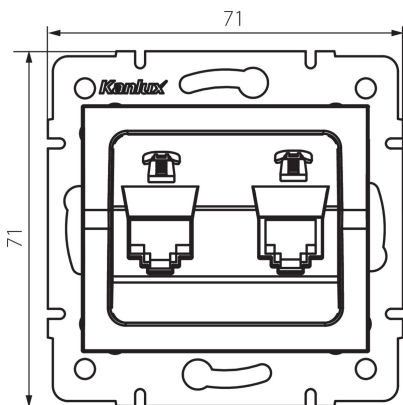

25284 LOGI 02-1380-041 gr

Двойна независима телефонна розетка (2xRJ11)

5905339252845

ОБЩИ ДАННИ:

Цвят: графитен

Място на монтаж: за вграждане в стена

Широчина [mm]: 71

Височина [mm]: 71

Diameter of an installation box: 60

Брой гнезда: 2

ТЕХНИЧЕСКИ ДАННИ:

Вид гнезда: телефонно двойно независимо 2xRJ11

Пластмаса: ABS

ЛОГИСТИЧНИ ДАННИ:

Как е опаковано: 10

Количество бройки в междинна опаковка: 10

Количество бройки в сборна опаковка: 120

Единично нето тегло [g]: 58

Грамаж [g]: 70.5

Дължина на единична опаковка [cm]: 10

Ширина на единична опаковка [cm]: 4

Височина на единична опаковка [cm]: 14

Тегло на кашон [kg]: 8.46

Ширина на кашон [cm]: 25.5

Височина на кашон [cm]: 32

Дължина на кашон [cm]: 44

Вместимост на кашон [m³]: 0.035904