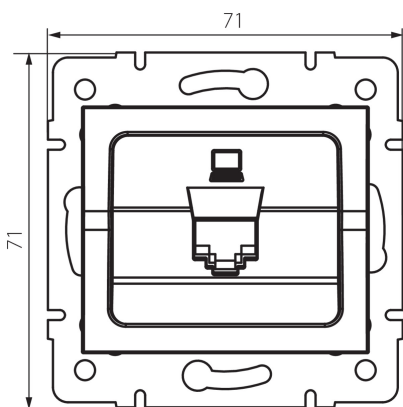

## 25285 LOGI 02-1390-041 gr

Единично компютърно гнездо (RJ45Cat 5e Jack)

5905339252852

### ОБЩИ ДАННИ:

**Цвят:** графитен

**Място на монтаж:** за вграждане в стена

**Широчина [mm]:** 71

**Височина [mm]:** 71

**Diameter of an installation box:** 60

**Брой гнезда:** 1

### ТЕХНИЧЕСКИ ДАННИ:

**Вид гнезда:** компютърно единично rj45 cat 5e

**Пластмаса:** ABS