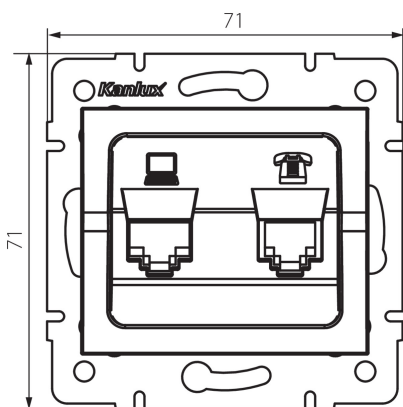

## 25290 LOGI 02-1440-041 gr

Компютърно-телефонно гнездо (RJ45 Cat 6+RJ11)

5905339252906

### ОБЩИ ДАННИ:

**Цвят:** графитен

**Място на монтаж:** за вграждане в стена

**Широчина [mm]:** 71

**Височина [mm]:** 71

**Diameter of an installation box:** 60

**Брой гнезда:** 2

### ТЕХНИЧЕСКИ ДАННИ:

**Вид гнезда:** телефонно-компютърно гнездо (rj45 cat 6+rj11)

**Пластмаса:** ABS

**Ширина на единична опаковка [cm]:** 4

**Височина на единична опаковка [cm]:** 13

**Тегло на кашон [kg]:** 8.7

**Ширина на кашон [cm]:** 25.5

**Височина на кашон [cm]:** 32

**Дължина на кашон [cm]:** 44

**Вместимост на кашон [m³]:** 0.035904