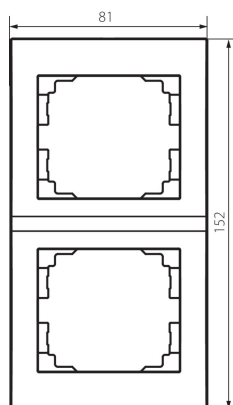

25299 LOGI 02-1520-041 gr

Двойна вертикална рамка

5905339252999

ОБЩИ ДАННИ:

Цвят: графитен
Дължина [mm]: 81
Височина [mm]: 152

ТЕХНИЧЕСКИ ДАННИ:

Пластмаса: ABS

ЛОГИСТИЧНИ ДАННИ:

Как е опаковано: 10
Количество бройки в междинна опаковка: 10
Количество бройки в сборна опаковка: 120
Единично нето тегло [g]: 22
Грамаж [g]: 33.58
Дължина на единична опаковка [cm]: 10
Ширина на единична опаковка [cm]: 1.5
Височина на единична опаковка [cm]: 21
Тегло на кашон [kg]: 4.0296
Ширина на кашон [cm]: 18
Височина на кашон [cm]: 42
Дължина на кашон [cm]: 37.5
Вместимост на кашон [m³]: 0.02835