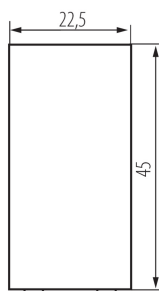

25302 BIURO 04-1000-102 bi

Еднополюсен ключ

5905339253026

ОБЩИ ДАННИ:

Цвят: бял

Място на монтаж: slot 45x45

Подсветка: не

Широчина [mm]: 22.5

Височина [mm]: 45

Installation depth: 25

ТЕХНИЧЕСКИ ДАННИ:

Номинално напрежение [V]: 250 AC

Материал: ABS

Вид клемма: винтова клемма

Пластмаса: ABS

Брой лостове: 1

Дължина на единична опаковка [cm]: 2

Ширина на единична опаковка [cm]: 3.5

Височина на единична опаковка [cm]: 4.5

Тегло на кашон [kg]: 17.504

Ширина на кашон [cm]: 28

Височина на кашон [cm]: 35

Дължина на кашон [cm]: 51

Вместимост на кашон [m³]: 0.04998