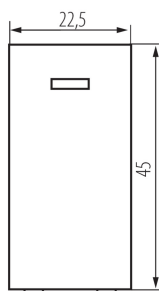

### ОБЩИ ДАННИ:

Цвят: бял

Място на монтаж: slot 45x45

Подсветка: да

Широчина [mm]: 22.5

Височина [mm]: 45

Installation depth: 25

### ТЕХНИЧЕСКИ ДАННИ:

Номинално напрежение [V]: 250 AC

Материал: ABS

Вид клемма: винтова клемма

Пластмаса: ABS

Брой лостове: 1

Брой модули: 1

Номинален ток [A]: 16

Ширина на единична опаковка [cm]: 3.5

Височина на единична опаковка [cm]: 4.5

Тегло на кашон [kg]: 17.504

Ширина на кашон [cm]: 28

Височина на кашон [cm]: 35

Дължина на кашон [cm]: 51

Вместимост на кашон [m<sup>3</sup>]: 0.04998