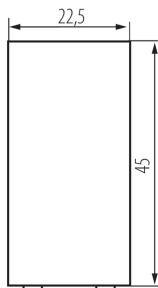

25304 BIURO 04-1001-102 bi

Двуполюсен ключ

5905339253040

ОБЩИ ДАННИ:

Цвят: бял

Място на монтаж: slot 45x45

Подсветка: не

Широчина [mm]: 22.5

Височина [mm]: 45

Installation depth: 25

ТЕХНИЧЕСКИ ДАННИ:

Номинално напрежение [V]: 250 AC

Материал: ABS

Вид клемма: винтова клемма

Пластмаса: ABS

Брой лостове: 1

Грамаж [g]: 27.88

Дължина на единична опаковка [cm]: 2

Ширина на единична опаковка [cm]: 3.5

Височина на единична опаковка [cm]: 4.5

Тегло на кашон [kg]: 22.304

Ширина на кашон [cm]: 28

Височина на кашон [cm]: 35

Дължина на кашон [cm]: 51

Вместимост на кашон [m³]: 0.04998